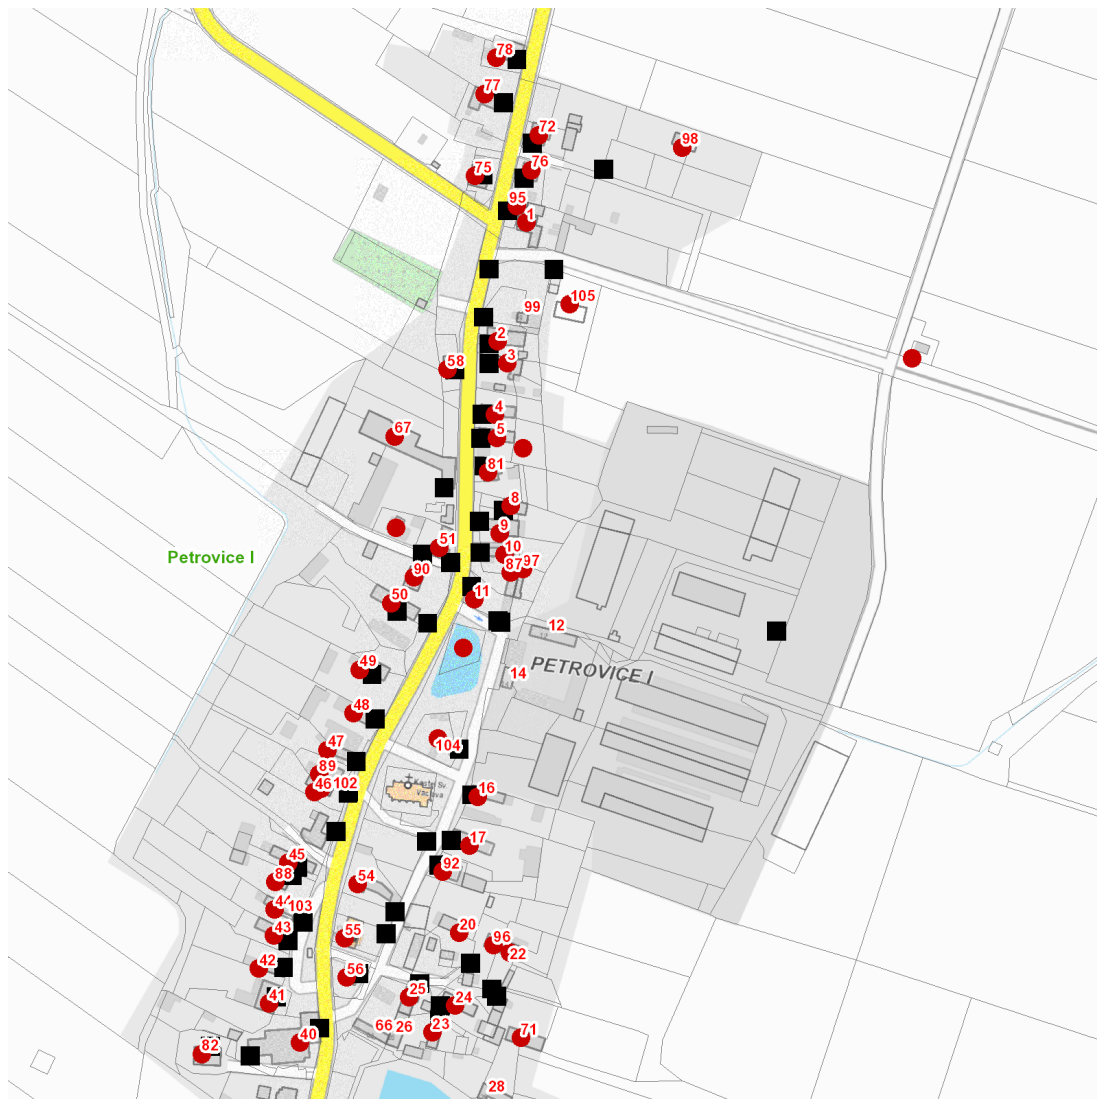

dne **22. 7. 2026** od **7:30** do **15:00** hodin

Plánovaná odstávka zahrnuje tyto lokality:**Petrovice I (okres Kutná Hora)**

č. p. 1-5, 8, 9, 10, 11, 16, 17, 20, 22, 23, 24, 25, 40-51, 54, 55, 56, 58, 67, 71, 72, 75, 76, 77, 78, 81, 82, 87, 88, 89, 90, 92, 95, 96, 97, 98, 105

kat. území **Petrovice I** (kód **720224**): parcelní č. 1, 66, 68, 71/1, 98, 1261/4

UPOZORNĚNÍ

Dotčené zařízení distribuční soustavy je nutné i v době odstávky považovat za zařízení pod napětím, a proto vás žádáme o dodržení všech zásad bezpečnosti a provedení opatření potřebných k zamezení případných škod na zdraví a majetku. | Provozovatelé výroben elektřiny jsou povinni zajistit přerušeni dodávky elektřiny z výroby do vypnutého úseku distribuční soustavy.

dne 22. 7. 2026 od 7:30 do 15:00 hodin**Orientační mapový podklad odstávkou dotčených lokalit****VYSVĚTLIVKY**

- – adresy dotčené odstávkou elektřiny
- – místa připojení k elektrické síti dotčená odstávkou

INFORMACE ZASLÁNA

IDDS: rumbxqq (Obec Petrovice I)