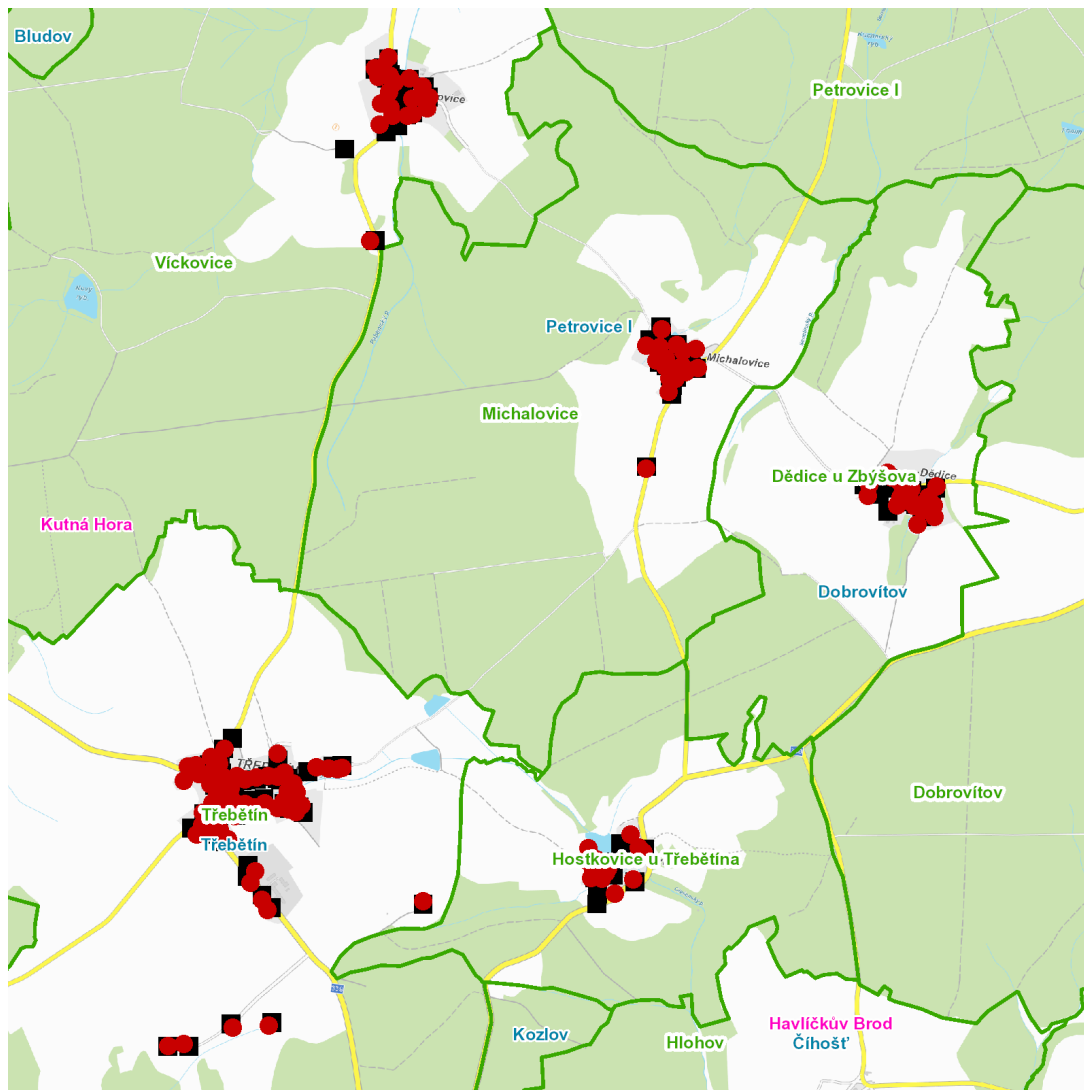

dne **18. 3. 2025** od **7:30** do **14:30** hodin

---

**Plánovaná odstávka zahrnuje tyto lokality:****Dobrovítov** (okres Kutná Hora)část obce **Dědice**

č. p. 1-6, 8-14, 16-20, 22

kat. území **Dědice u Zbýšova** (kód **792039**): parcelní č. 185/1kat. území **Dobrovítov** (kód **792047**): parcelní č. 72/1**Petrovice I** (okres Kutná Hora)část obce **Michalovice**

č. ev. 174, 175, 178-183

část obce **Třebětín**

č. p. 2-14, 16-46, 48-52, 54, 55, 56

č. ev. 184, 185

část obce **Víckovice**

č. p. 1-10, 12-18

kat. území **Víckovice** (kód **620891**): parcelní č. 31, 275/1kat. území **Hostkovice u Třebětína** (kód **769711**): parcelní č. 27/10kat. území **Třebětín** (kód **769720**): parcelní č. 13, 44/2, 172, 222/14, 605/4, 605/11

---

**dne 18. 3. 2025 od 7:30 do 14:30 hodin****Orientační mapový podklad odstávkou dotčených lokalit****VYSVĚTLIVKY**

- – adresy dotčené odstávkou elektřiny
- – místa připojení k elektrické síti dotčená odstávkou

**INFORMACE ZASLÁNA**

IDDS: 8vzakeu (Obec Dobrovítov)  
IDDS: rumbxqq (Obec Petrovice I)  
IDDS: 5b5akqc (Obec Třebětín)