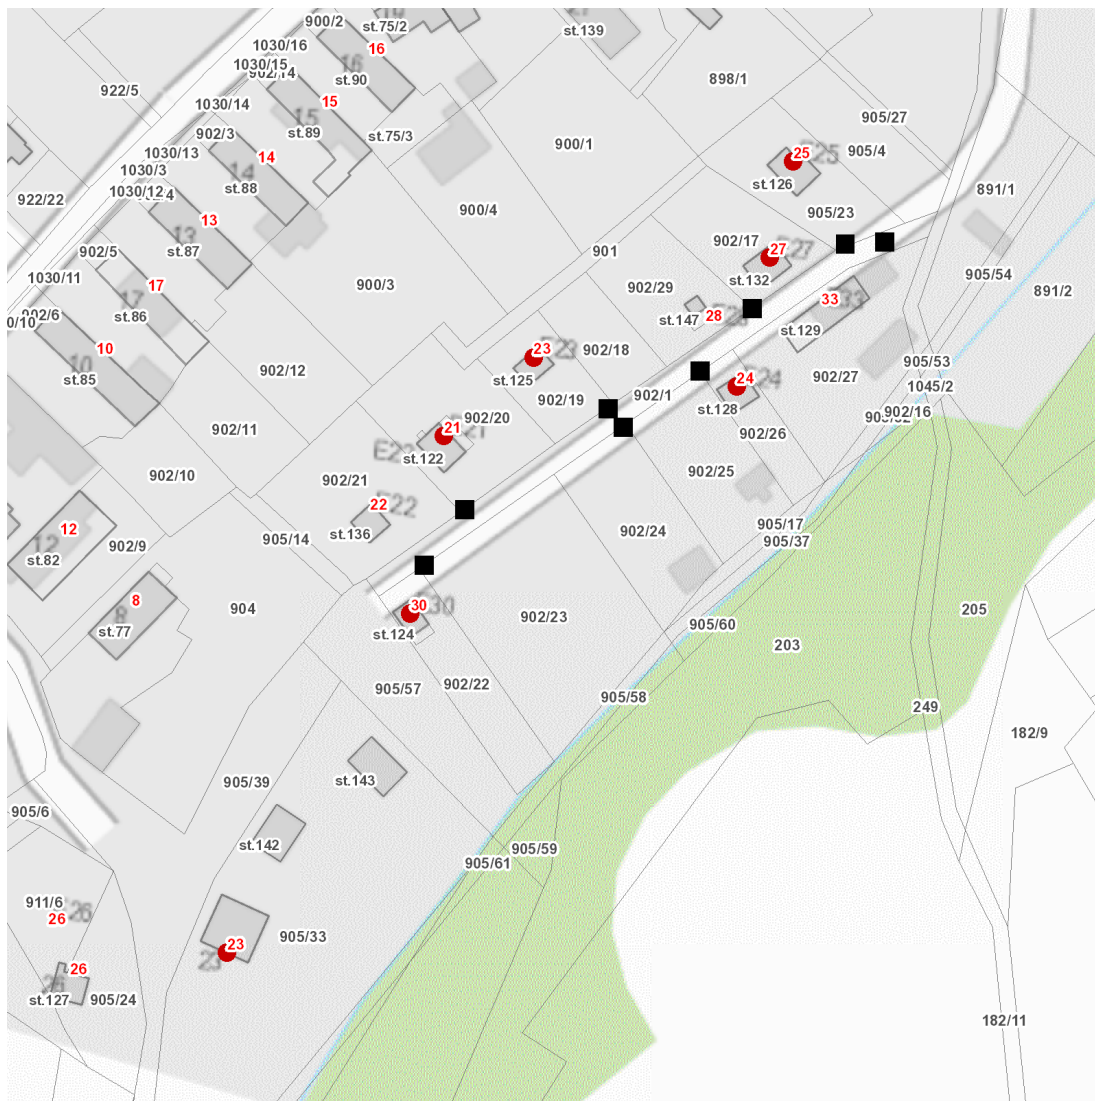

dne **18. 9. 2024** od **7:30** do **10:30** hodin

Plánovaná odstávka zahrnuje tyto lokality:**Petrovice I (okres Kutná Hora)**část obce **Hološiny**

č. p. 23

č. ev. 21, 23, 24, 25, 27, 30

UPOZORNĚNÍ

Dotčené zařízení distribuční soustavy je nutné i v době odstávky považovat za zařízení pod napětím, a proto vás žádáme o dodržení všech zásad bezpečnosti a provedení opatření potřebných k zamezení případných škod na zdraví a majetku. | Provozovatelé výroben elektřiny jsou povinni zajistit přerušení dodávky elektřiny z výroby do vypnutého úseku distribuční soustavy.

NEJDE VÁM ELEKTŘINA...

TIP: Registrujte se zdarma na www.cezdistribuce.cz/sluzba a informace o odstávkách elektřiny budete dostávat e-mailem nebo SMS. U poruch zasíláme SMS s předpokládanou dobou obnovení dodávek. | Aktuální stav dodávek elektřiny na konkrétní adrese zjistíte snadno, rychle a bez registrace na portále **Bez Štávy** (www.bezstavy.cz).

dne 18. 9. 2024 od 7:30 do 10:30 hodin**Orientační mapový podklad odstávkou dotčených lokalit****VYSVĚTLIVKY**

- – adresy dotčené odstávkou elektřiny
- – místa připojení k elektrické síti dotčená odstávkou

INFORMACE ZASLÁNA

IDDS: rumbxqq (Obec Petrovice I)